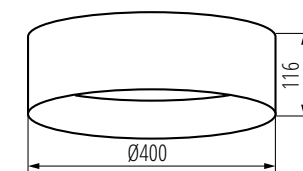

ÚJ

Modellek paramétereik:

		[lm]	Tc [K]
36468	RIFA LED 17,5W NW N1	1500lm	4000
36469	RIFA LED 17,5W WW N1	1450lm	3000
36508	RIFA LED 17,5W NW N2	1500lm	4000
36509	RIFA LED 17,5W WW N2	1450lm	3000

- Névleges feszültség [V]: **220-240 AC**
- Teljesítmény [W]: **17,5**
- Érintésvédelmi osztály: **I**
- Búra anyaga: **műanyag**
- Fényforrás: **LED**
- Színvisszaadási együttható: **80**
- Élettartam [óra]: **25.000**
- Be-/kikapcsolási ciklusok száma: **≥20.000**
- Világítási szög [°]: **120**
- Lámpaház anyaga: **fém**
- IP fok: **20**